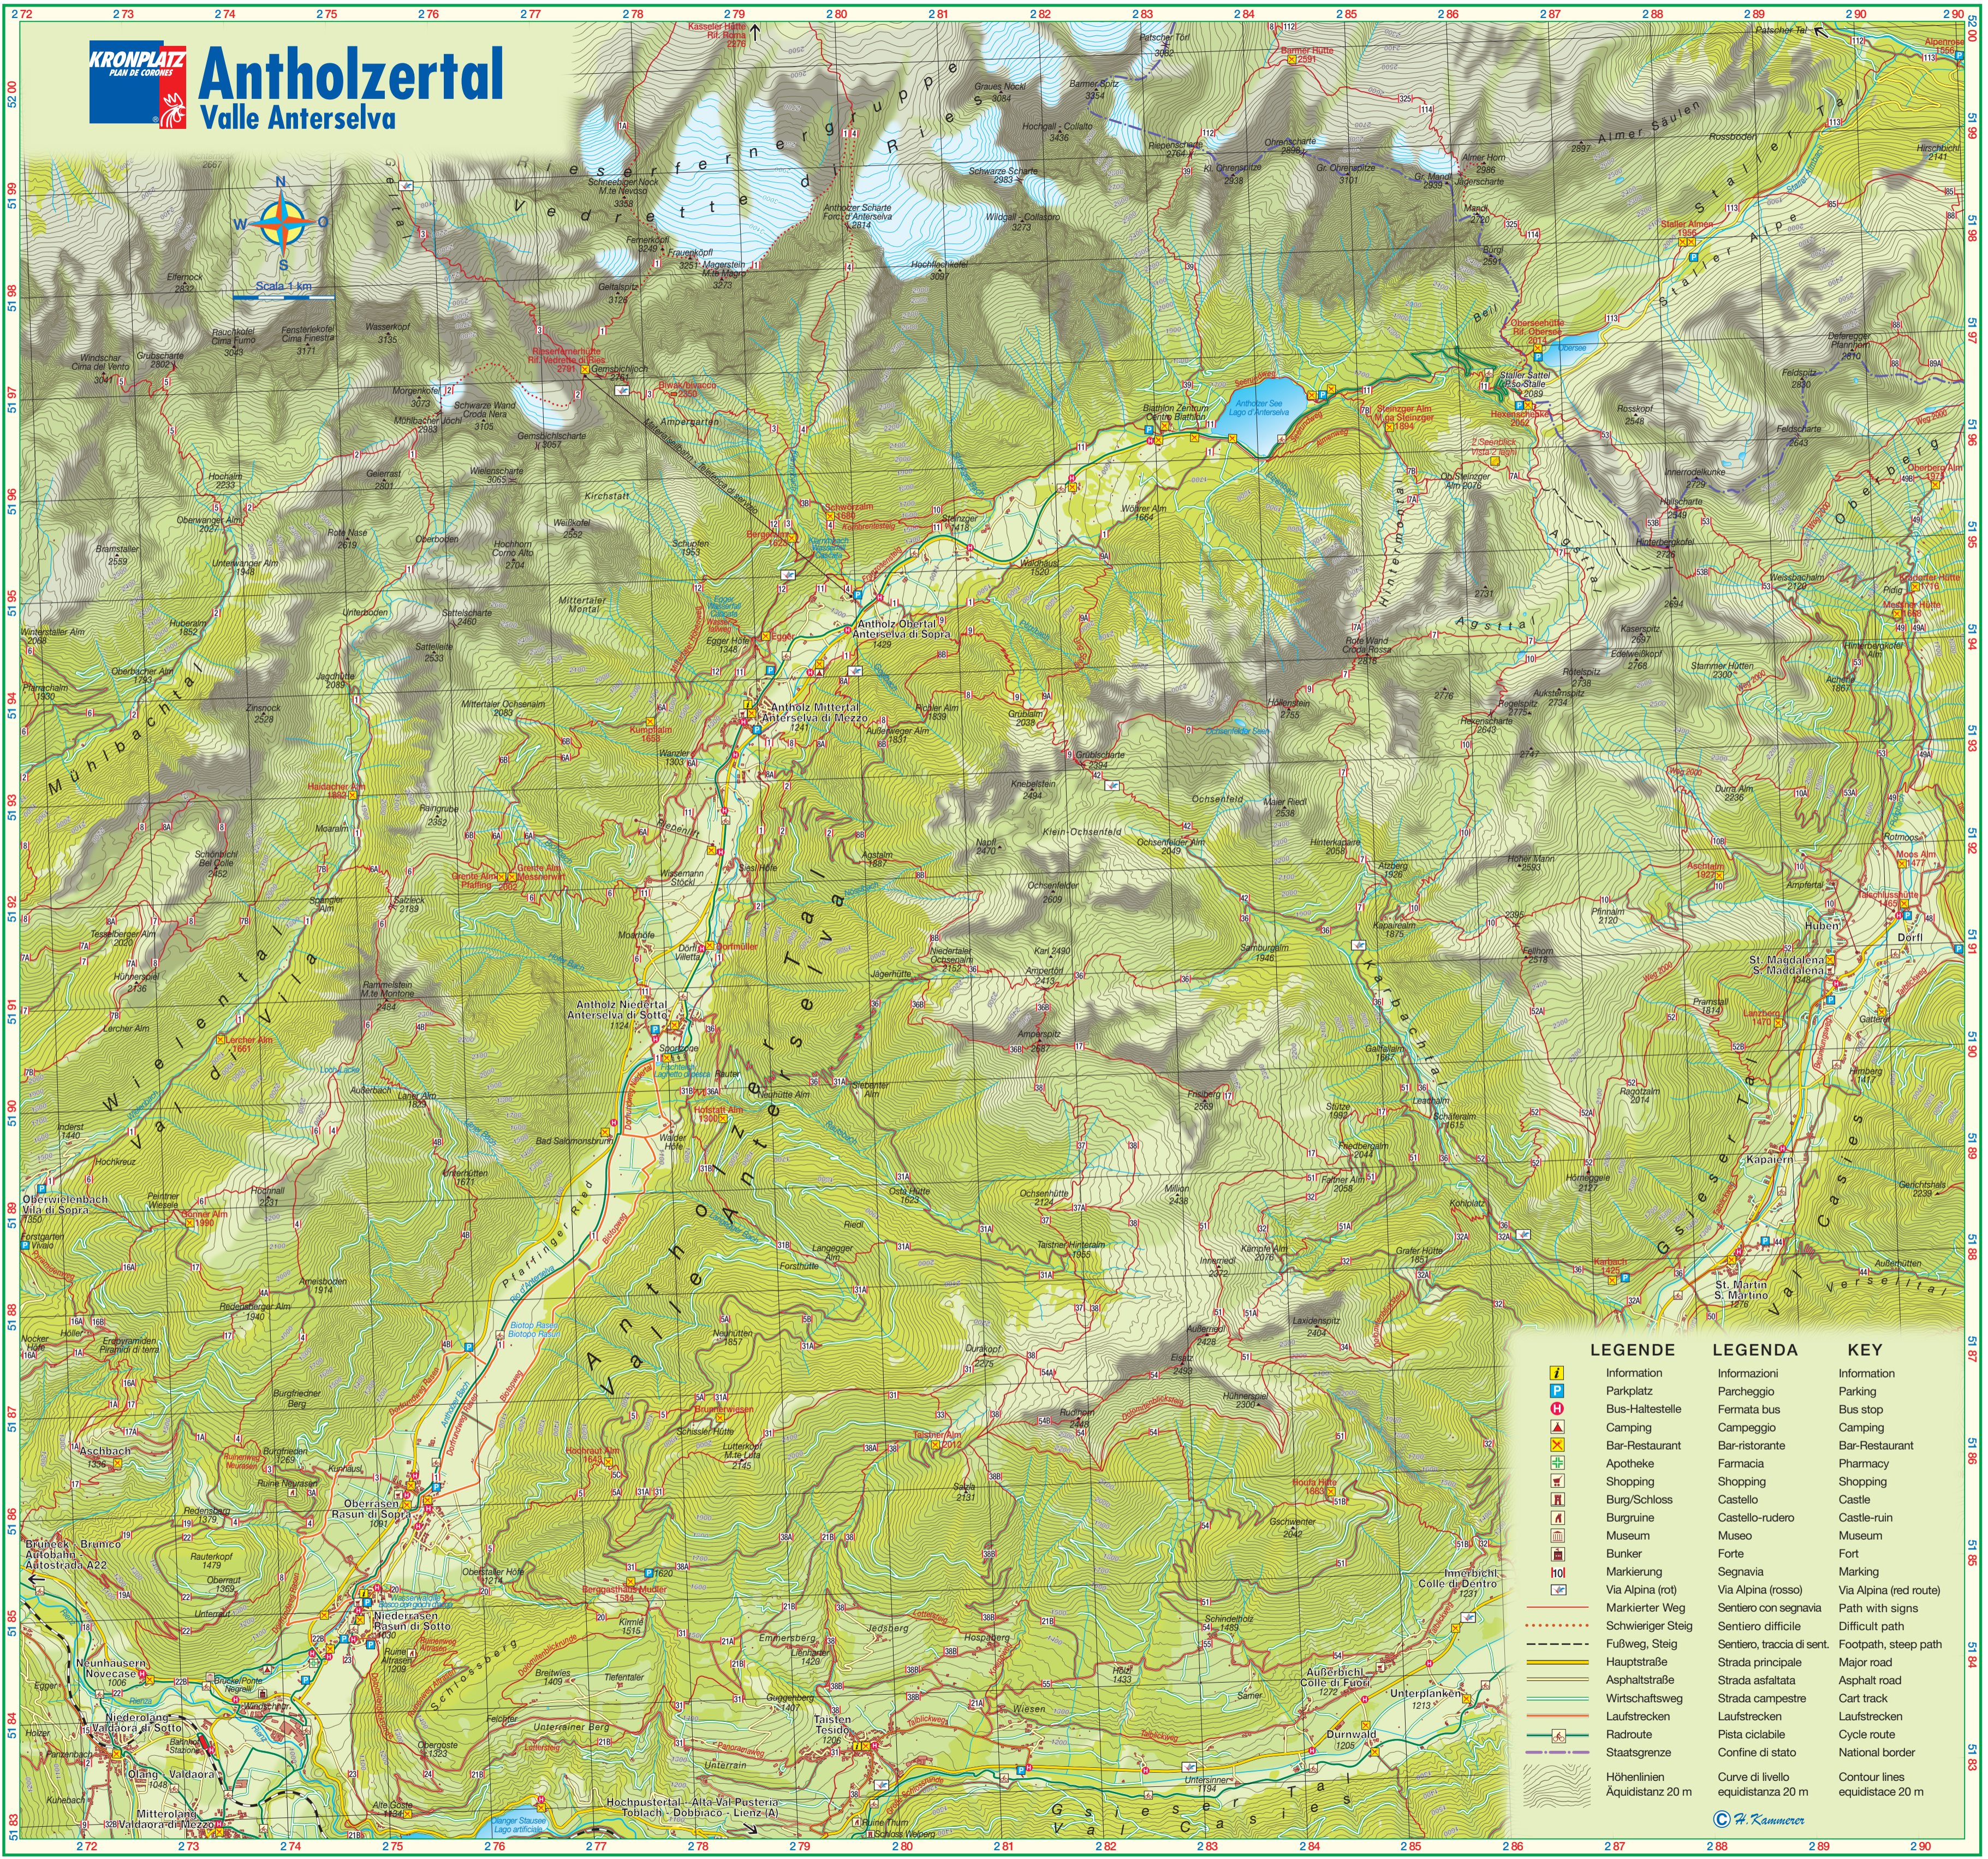

# Antholzertal Valle Anterselva

Scala 1:km

LEGENDE	LEGENDA	KEY
	Informazioni	Information
	Parceggio	Parking
	Fermata bus	Bus stop
	Campaggio	Camping
	Bar-ristorante	Bar-Restaurant
	Farmacia	Pharmacy
	Shopping	Shopping
	Castello	Castle
	Castello-rudero	Castle-ruin
	Museo	Museum
	Forte	Fort
	Segnavia	Marking
	Via Alpina (rosso)	Via Alpina (red route)
	Sentiero con segnavia	Path with signs
	Sentiero difficile	Difficult path
	Sentiero, traccia di sent.	Footpath, steep path
	Strada principale	Major road
	Strada asfaltata	Asphalt road
	Strada campestre	Cart track
	Laufstrecken	Laufstrecken
	Pista ciclabile	Cycle route
	Confine di stato	National border
	Curve di livello	Contour lines
	Equidistanza 20 m	equidistance 20 m